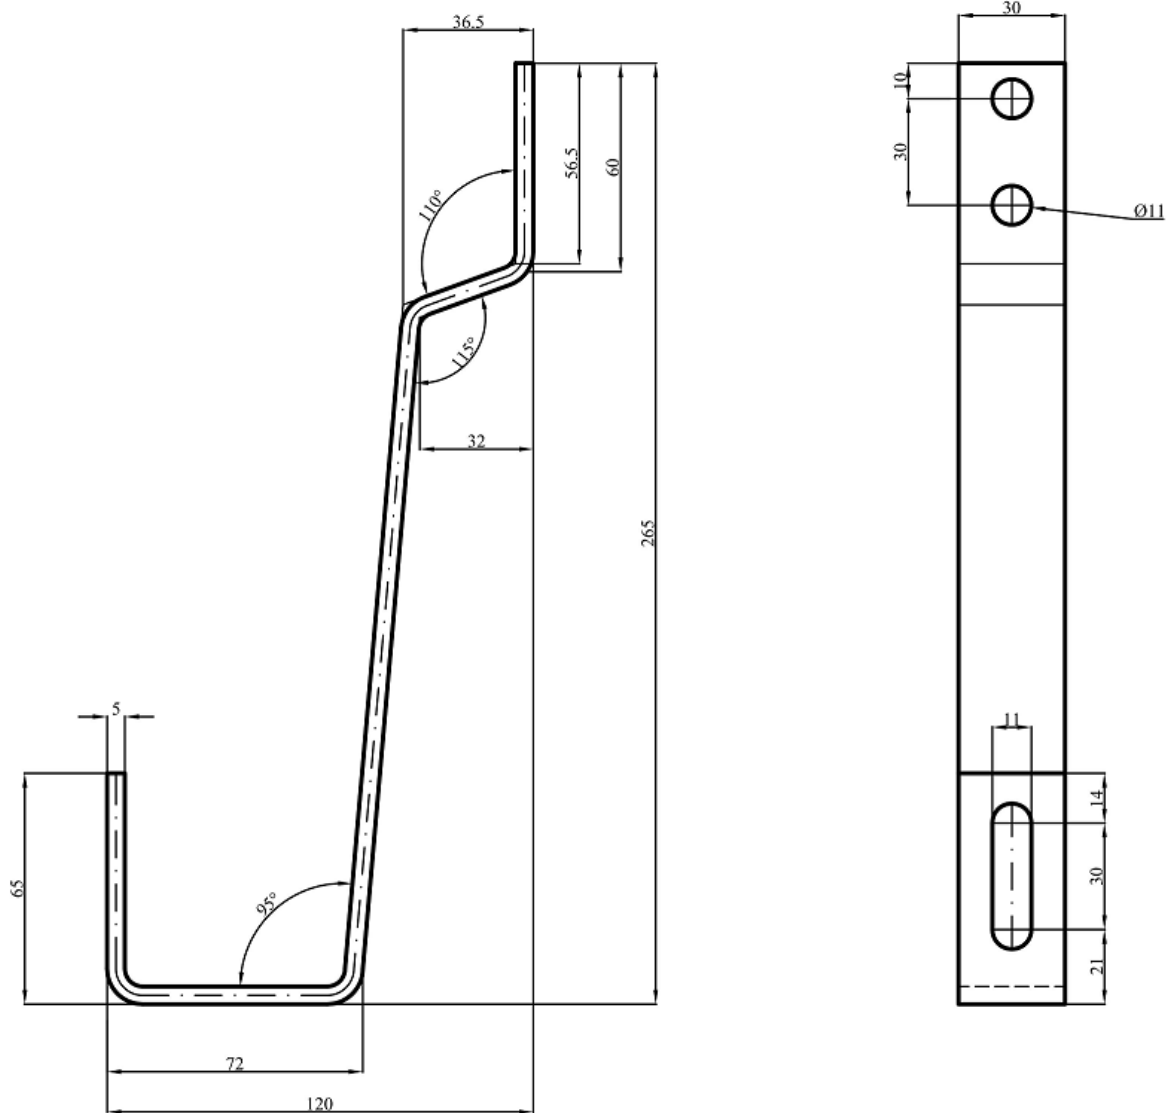

# Dachhaken Biberschwanz

## Edelstahl 1.403/ LL 11 mm

Artikelnummer: 4652\_2

### Dachhaken

Artikelnummer:	4652_2
Dachart:	Schrägdach
Ziegeltyp:	Biberschwanz
Material:	1.4301
Materialstärke:	5 mm
Breite:	30 mm
Haken:	30 x 5 mm, LL 11 x 30, RL Ø 11 mm
Bügelhöhe:	72 mm
Gesamtlänge:	265 mm
Gewicht:	0,434 kg
Eigenschaften:	witterungsbeständig, rostfrei